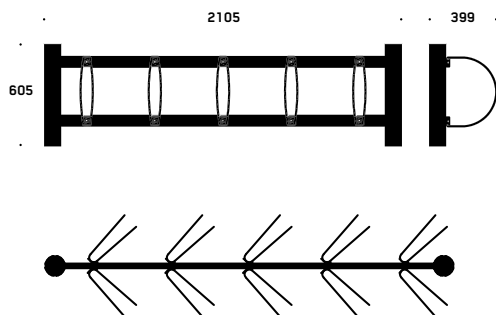

MITAT

Yksipuoleinen / kaksipuoleinen
Pituus 2000 / 2000 mm
Syvyys 365 / 630 mm
Korkeus 626 / 626 mm

VÄRI JA MATERIAALI

Kuumasinkitty teräs ja maalattu alumiini.

Katso värit sivulta 19.

LISÄVARUSTEET

Pallo pylvään päähän
Rambo-lukituskaari

LISÄTIEDOT

www.laatukilpi.fi