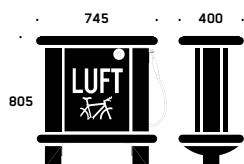

MITAT

Pituus 745 mm
Syvyys 500 mm
Korkeus 932 mm

PAINO

38 kg

VÄRI JA MATERIAALI

Alumiini
Vakioväri

Musta RAL 9005, kiiltoarvo 30

LISÄTIEDOT

www.laatukilpi.fi