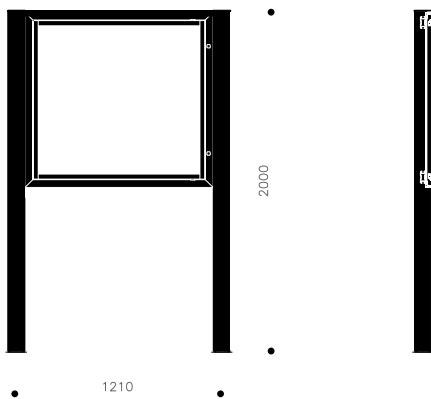

LISÄTIEDOT

www.laatukilpi.fi

A close-up photograph of autumn leaves in shades of yellow and orange, with a white rectangular frame containing the number 365.

365

INFOTELINE

Infotaulu/infokaappi

Huoltovapaa infoteline, jonka runko ja tausta ovat luonnon-anodisoitua alumiinia. Voidaan kiinnittää seinään tai pylväisiin. Etulasi on UV-säteilyn kestävä polykarbonaattia ja siinä on kätevä lukitustoiminto ja avain. Infotelineen tilavuus on yhteensä 990 x 970 mm (kolme A3-arkkia leveysuunnassa ja kaksi A3-arkkia korkeusuunnassa). Saatavana myös LED-valolla varustettuna.