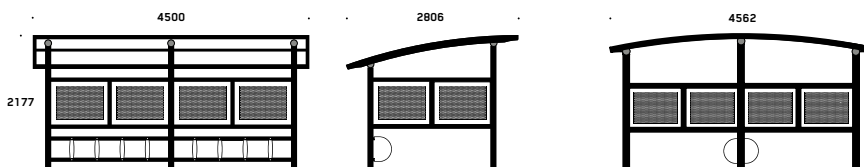

MITAT

Pituus 2000 mm/moduuli

Syvyys 2806 mm

Korkeus 2177 mm

VÄRI JA MATERIAALI

Maalattu alumiini

Katso värit sivulta 19.

LISÄVARUSTEET

Pyöräteline

Rambo-lukituskaari

Lasi

LED-valo

Maksaruohokatto

LISÄTIEDOT

www.laatu kilpi.fi