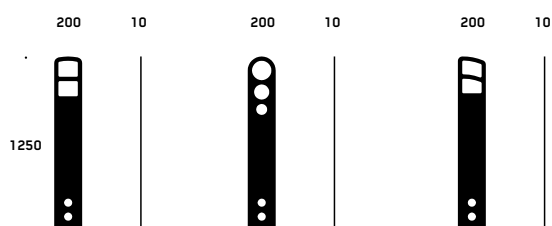

MITAT

Pituus 200 mm
Syvyys 10 mm
Korkeus 850 mm

PAINO

15 kg

VÄRI JA MATERIAALI

Maalattu kuumasinkitty pelti
Väri valittavissa

LISÄTIEDOT

www.laatukilpi.fi