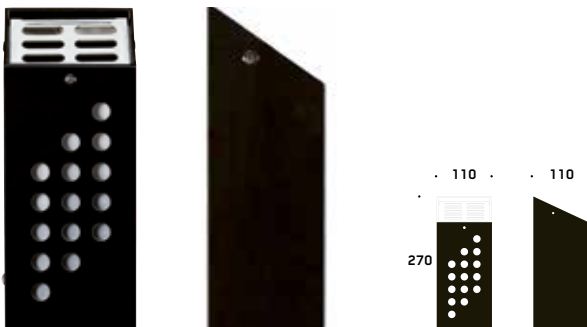

MITAT

Leveys 110 mm
Korkeus 110 mm
Syvyys 270 mm

PAINO

1,5 kg

VÄRI JA MATERIAALI

Mustaksi maalattu alumiini
Musta RAL 9005

LISÄVARUSTEET

Sadesuoja