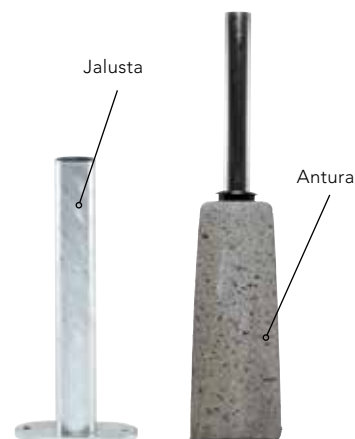

LED- VALO

Kaikkiin varastoihimme ja pyöräsuojiimme on saatavana LED-valot.