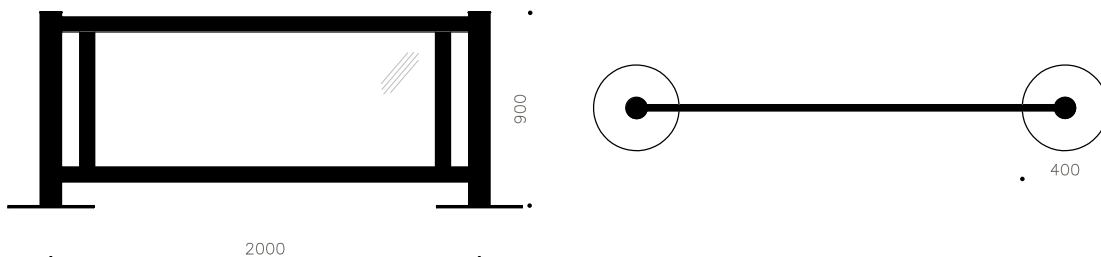

MITAT

Pituus 1000 / 2000 mm
Korkeus 900 / 1400 mm

VÄRI JA MATERIAALI

Maalattu alumiini
Katso värit sivulta 19.

LISÄVARUSTEET

Pallo pylvään päähän

LISÄTIEDOT

www.laatukilpi.fi