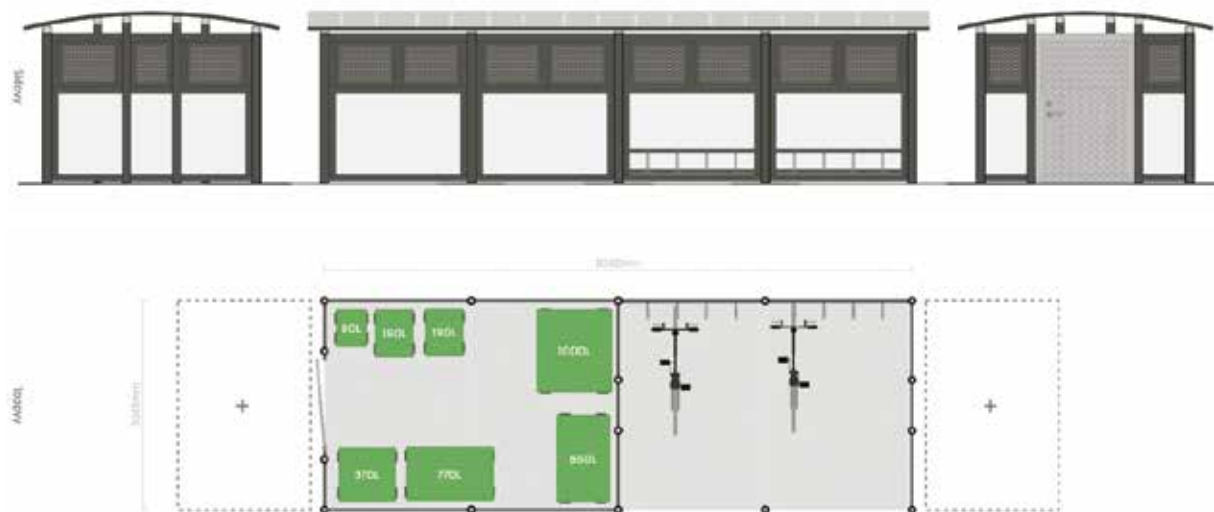

Tellus 30/37 mallin laajennettavuus

Voit suunnitella oman Tellus 30- tai Tellus 37-mallin Welandin sivustoilla osoitteessa www.welandutemiljo.se.