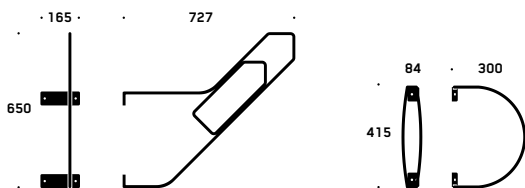

MITAT

Pituus 200 mm
Syvyys 10 mm
Korkeus 850 mm

PAINO

15 kg

VÄRI JA MATERIAALI

Maalattu kuumasinkitty pelti
Väri valittavissa

LISÄTIEDOT

www.laatukilpi.fi

MITAT

Rambo / pyöräpidike
Pituus 165 / 84 mm
Syvyys 727 / 300 mm
Korkeus 650 / 415 mm

PAINO

Rambo / pyöräpidike
3,2 / 1,7 kg

MATERIAALI

Kuumasinkitty teräs

LISÄTIEDOT

www.laatukilpi.fi