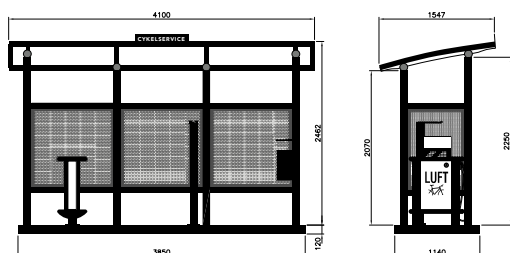

MITAT

Pituus 4100 mm
Syvyys 1547 mm
Korkeus 2462 mm

VÄRI JA MATERIAALI

Maalattu alumiini
Katso värit sivulta 19.

LISÄVARUSTEET

Maksaruohokatto
LED-valo
Lasi