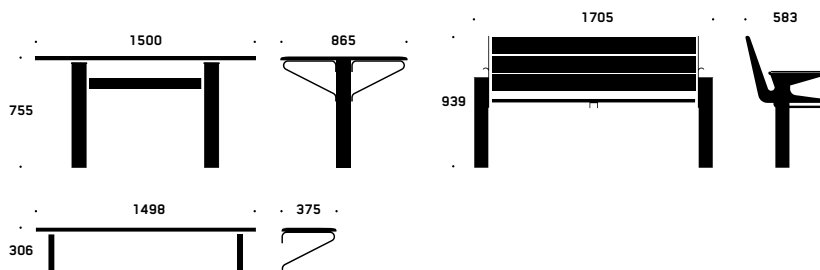

MITAT

Egil / Beda / Brage

Pituus

1500 / 1705 / 1498 mm

Syvyys

865 / 583 / 375 mm

Korkeus

755 / 939 / 306 mm

PAINO

Egil / Beda / Brage

22 / 48 / 22 kg

VÄRI JA MATERIAALI

Maalattu alumiini

Katso värit sivulta 19.

Penkin ja pöydän profiili alumiinia, jossa kulutusta kestävä koristepainatus (pyökki).

LISÄTIEDOT

www.laatukilpi.fi