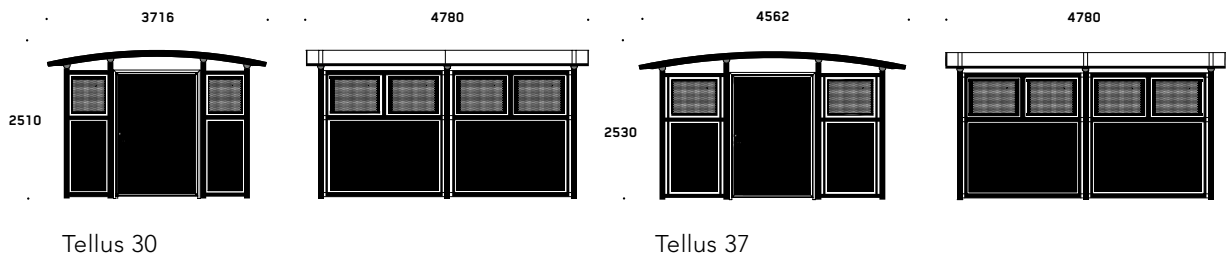

Tellus 30/37 mallin laajennettavuus

Voit suunnitella oman Tellus 30- tai Tellus 37-mallin Welandin sivustoilla osoitteessa www.welandutemiljo.se.